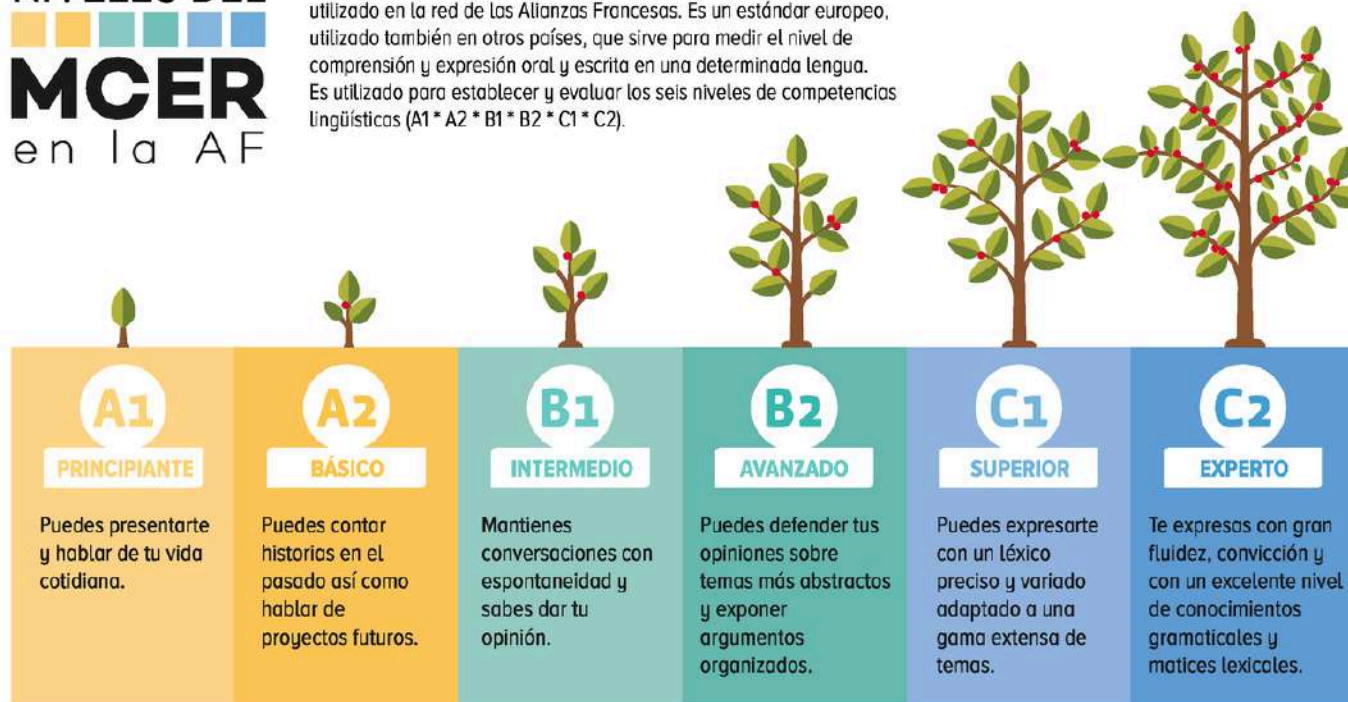

NIVELES DEL MCER en la AF

El **MCER**, o **Marco Común Europeo de Referencia para las Lenguas**, es utilizado en la red de las Alianzas Francesas. Es un estándar europeo, utilizado también en otros países, que sirve para medir el nivel de comprensión y expresión oral y escrita en una determinada lengua. Es utilizado para establecer y evaluar los seis niveles de competencias lingüísticas (A1 * A2 * B1 * B2 * C1 * C2).